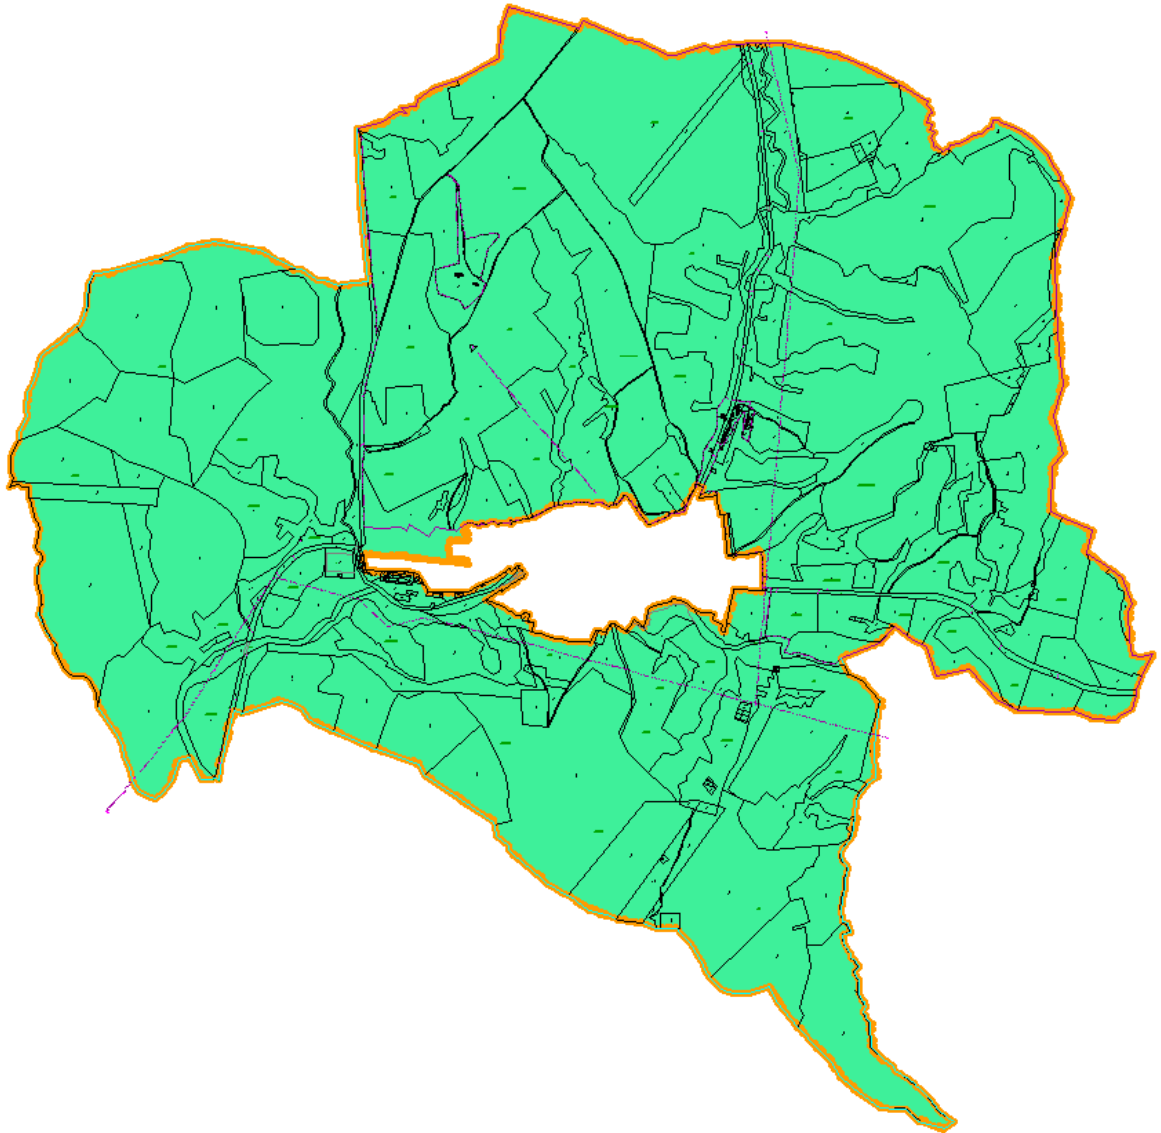

**Grafické znázornenie navrhovaného obvodu projektu pozemkových úprav katastrálnom území Bukovce**

Mierka 1: 20 000

**Legenda**

-  navrhovaná hranica obvodu Projektu pozemkových úprav Bukovce
-  navrhovaný súhrn pozemkov určený na vykonanie pozemkových úprav v k. ú. Bukovce